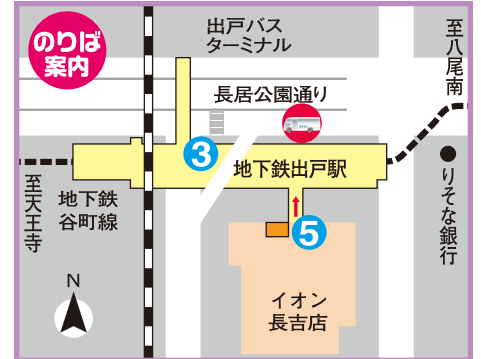

大阪市設瓜破霊園（合葬式墓地）

お問い合わせ

TEL: 06-6709-4000

周辺地図

出戸駅送迎バスのりば

出戸駅前バスのりば

バス時刻表

大阪市営地下鉄谷町線 出戸駅	↔	瓜破霊園
駅 発		霊園 発
8:50		—
9:30		9:18 / 9:48
10:00 / 10:30		10:18 / 10:48
11:00 / 11:30		11:18 / 11:48
12:00 / 12:30		12:18 / 12:48
13:00		13:48
14:00 / 14:35		14:23 / 14:58
15:10 / 15:45		15:33
16:20		16:08
—		17:00

☆ 月曜日運休（お盆・お彼岸・年末年始・祝日の月曜日は運行） ☆ お盆・お彼岸は時刻変更あり（詳しくは事務所またはHPまで）

★ 定員17名+車椅子2名 ☆ 所要時間約5分