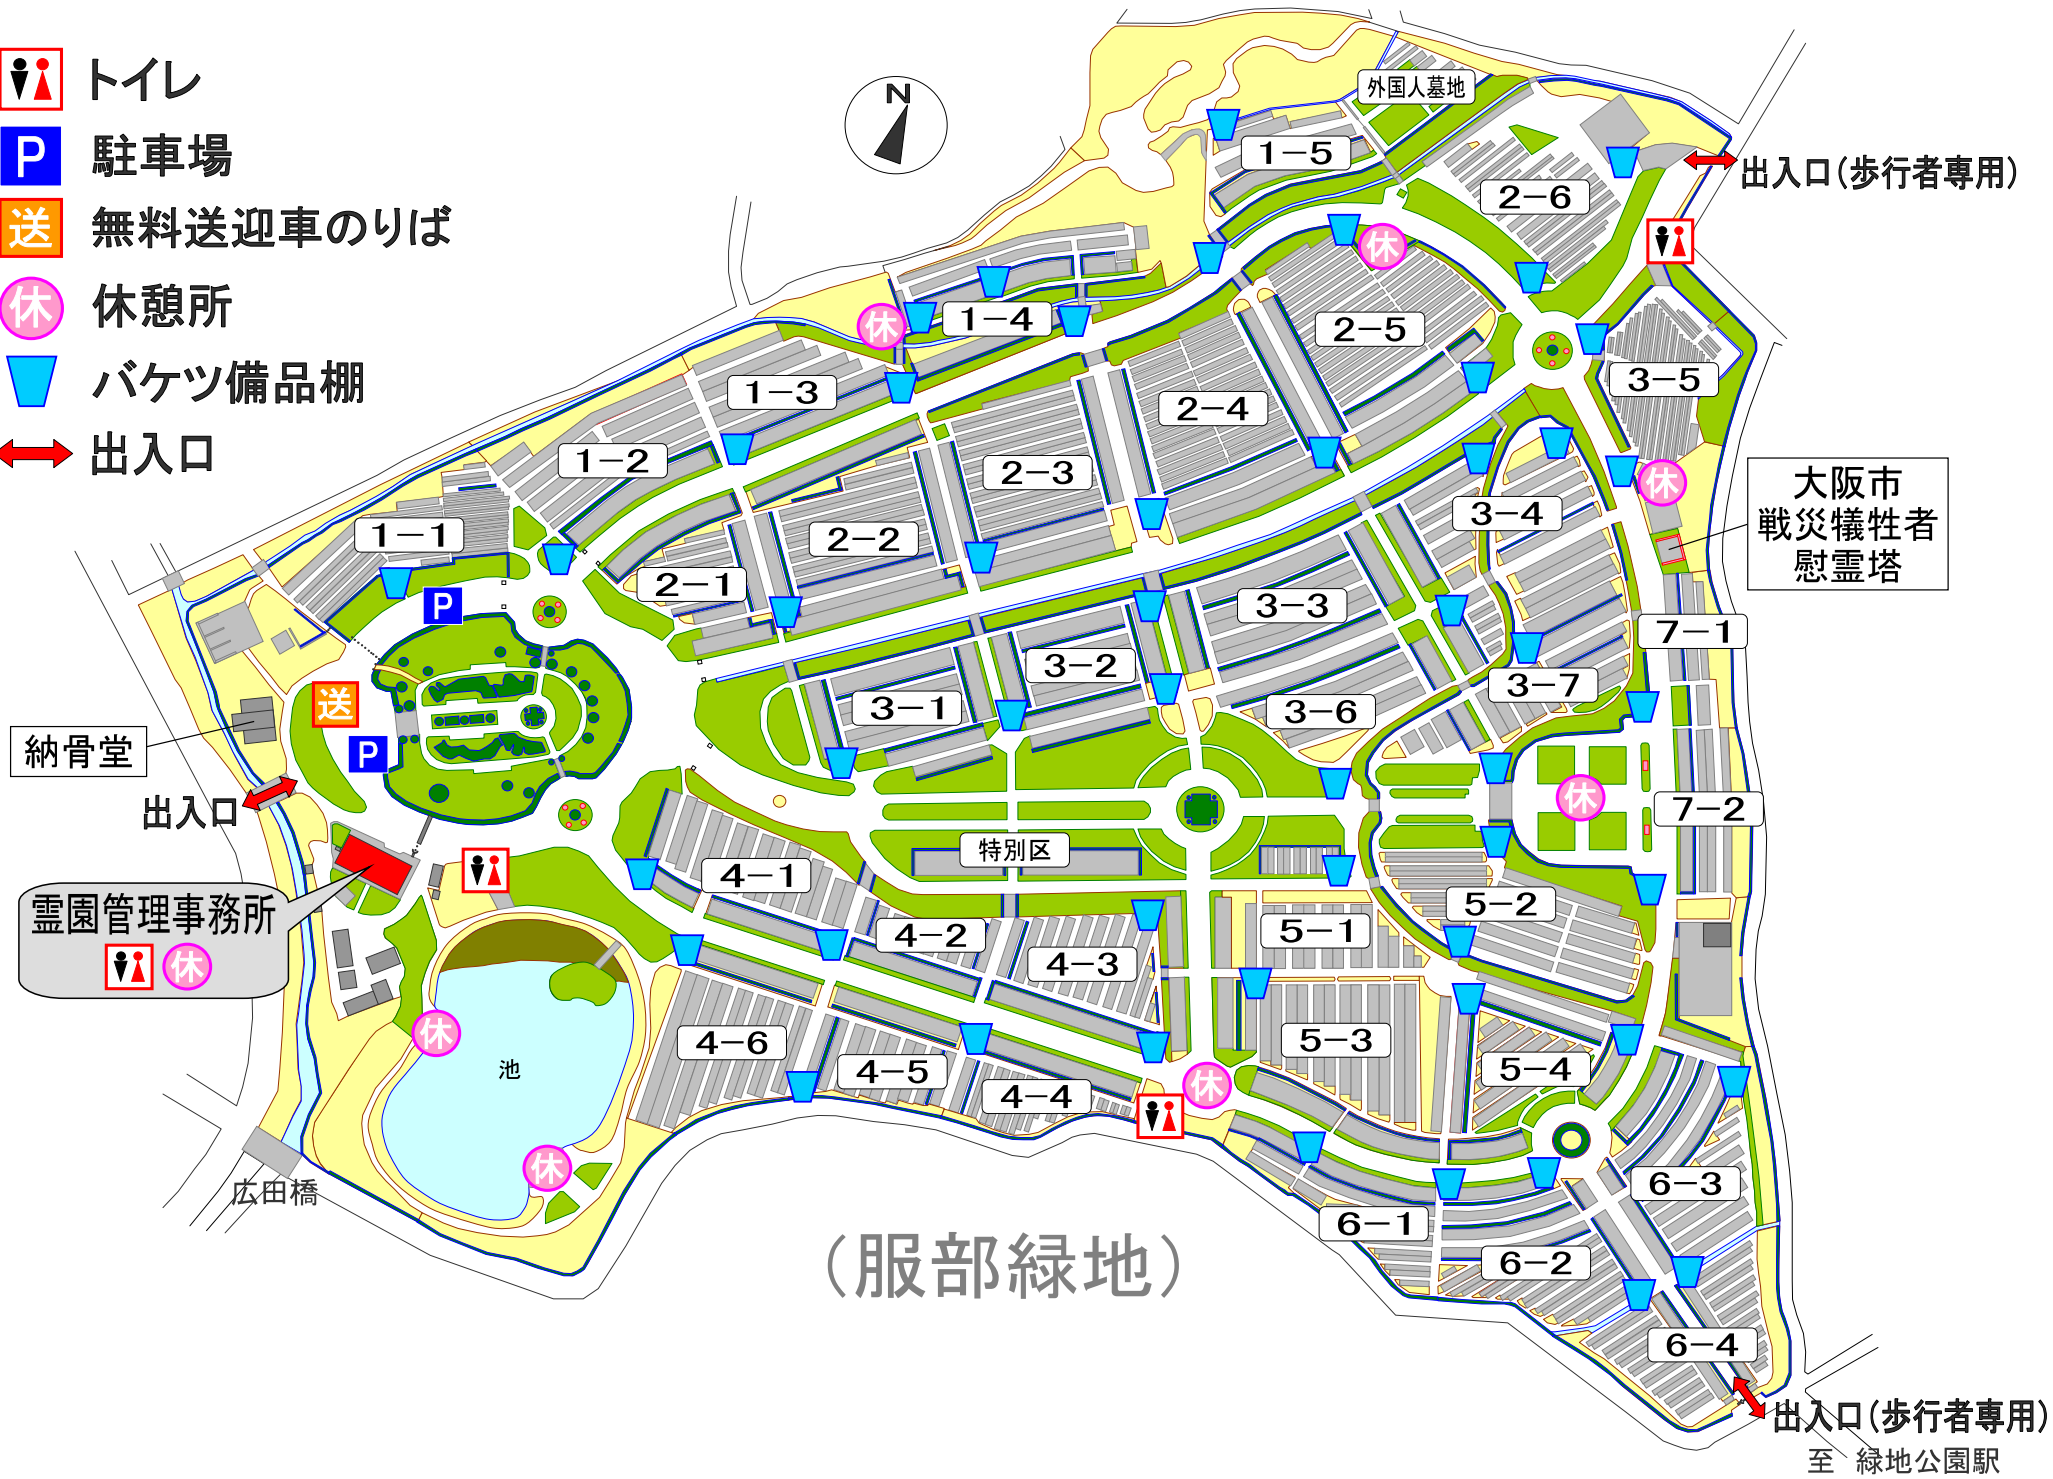

大阪市設服部霊園 案内図

-  トイレ
-  駐車場
-  無料送迎車のりば
-  休憩所
-  バケツ備品棚
-  出入口

(服部緑地)